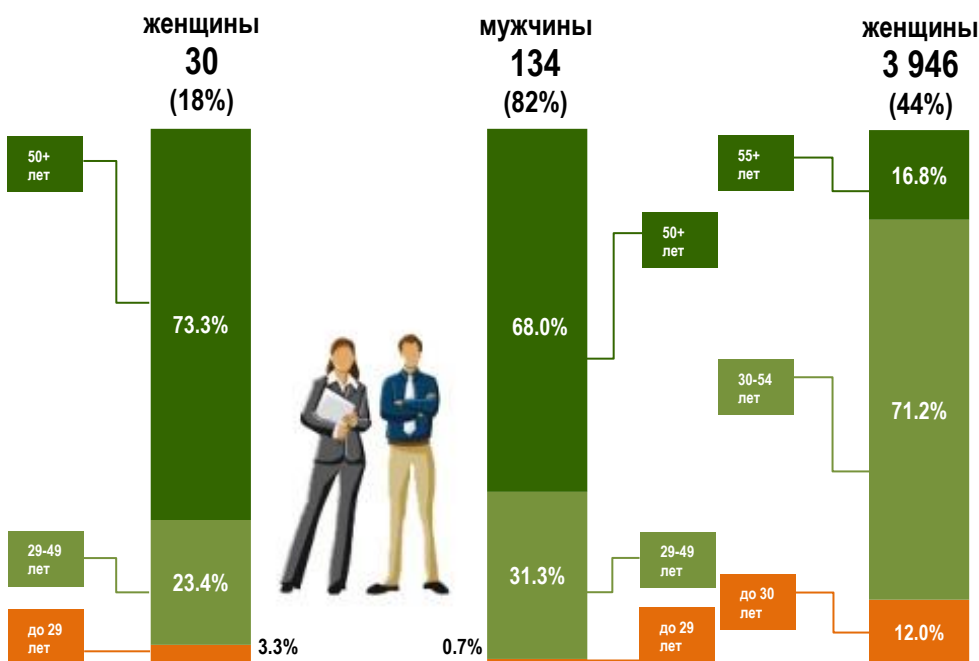

ПОСТОЯННЫЕ РАБОТНИКИ СЕЛЬХОЗОРГАНИЗАЦИЙ*

*без учета микропредприятий
и подсобных сельскохозяйственных предприятий
несельскохозяйственных организаций