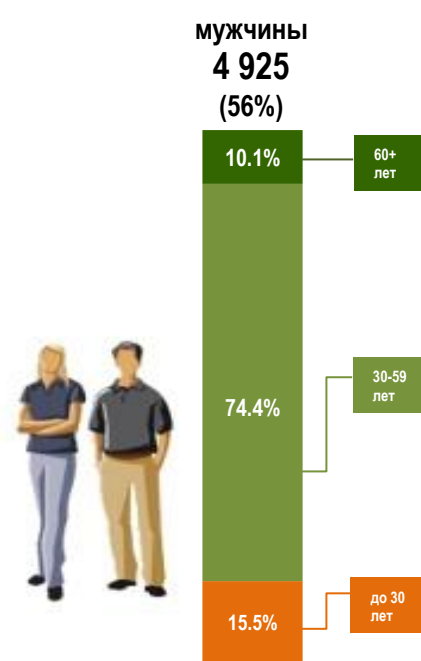

ПОСТОЯННЫЕ РАБОТНИКИ СЕЛЬХОЗОРГАНИЗАЦИЙ*

*без учета микропредприятий
и подсобных сельскохозяйственных предприятий
несельскохозяйственных организаций