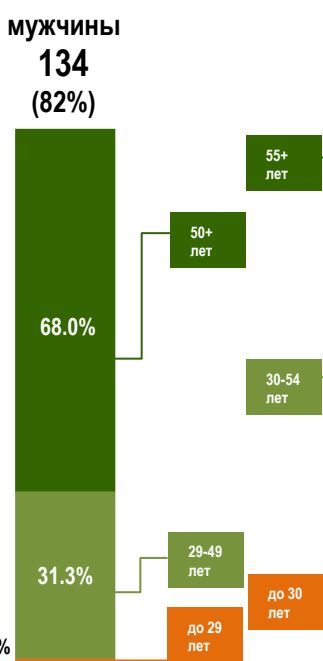

РУКОВОДИТЕЛИ СЕЛЬХОЗОРГАНИЗАЦИЙ*