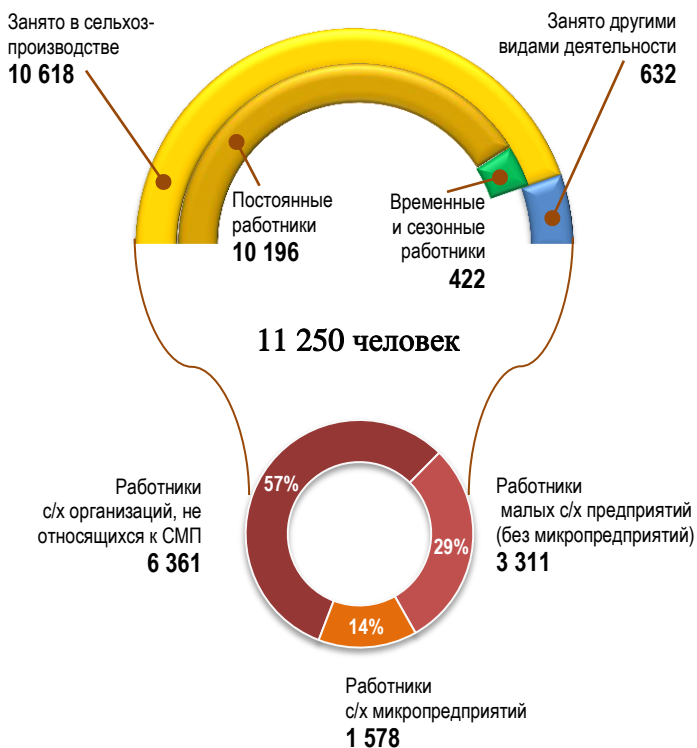

Село в порядке –
страна в достатке!

ТРУДОВЫЕ РЕСУРСЫ ОРГАНИЗАЦИЙ (ХОЗЯЙСТВ)

На 1 июля 2016 года

ИТОГИ ВСЕРОССИЙСКОЙ СЕЛЬСКОХОЗЯЙСТВЕННОЙ ПЕРЕПИСИ 2016 ГОДА

СЕЛЬСКОХОЗЯЙСТВЕННЫЕ ОРГАНИЗАЦИИ

КРЕСТЬЯНСКИЕ (ФЕРМЕРСКИЕ) ХОЗЯЙСТВА И ИНДИВИДУАЛЬНЫЕ ПРЕДПРИНИМАТЕЛИ