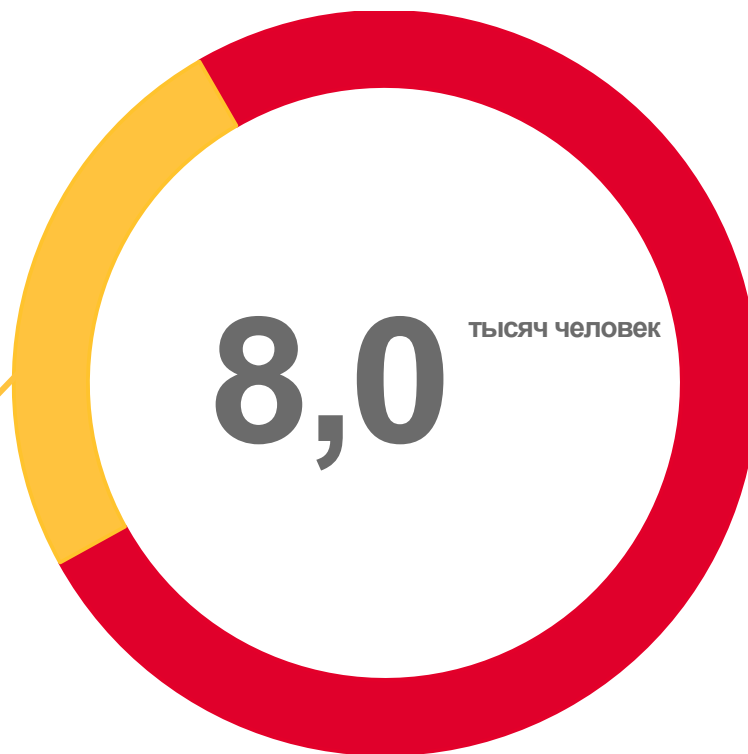

ЧИСЛО ВЫБЫВШИХ

ЗА I КВАРТАЛ 2022 ГОДА, ЧЕЛОВЕК

Тверская область

1 740 в страны СНГ

236 в другие
зарубежные страны

1 976

6 023

3 012 в Тверскую область
ВНУТРИОБЛАСТНАЯ

3 011 в другие регионы РФ,
МЕЖОБЛАСТНАЯ

- Миграция в пределах России
- Международная миграция