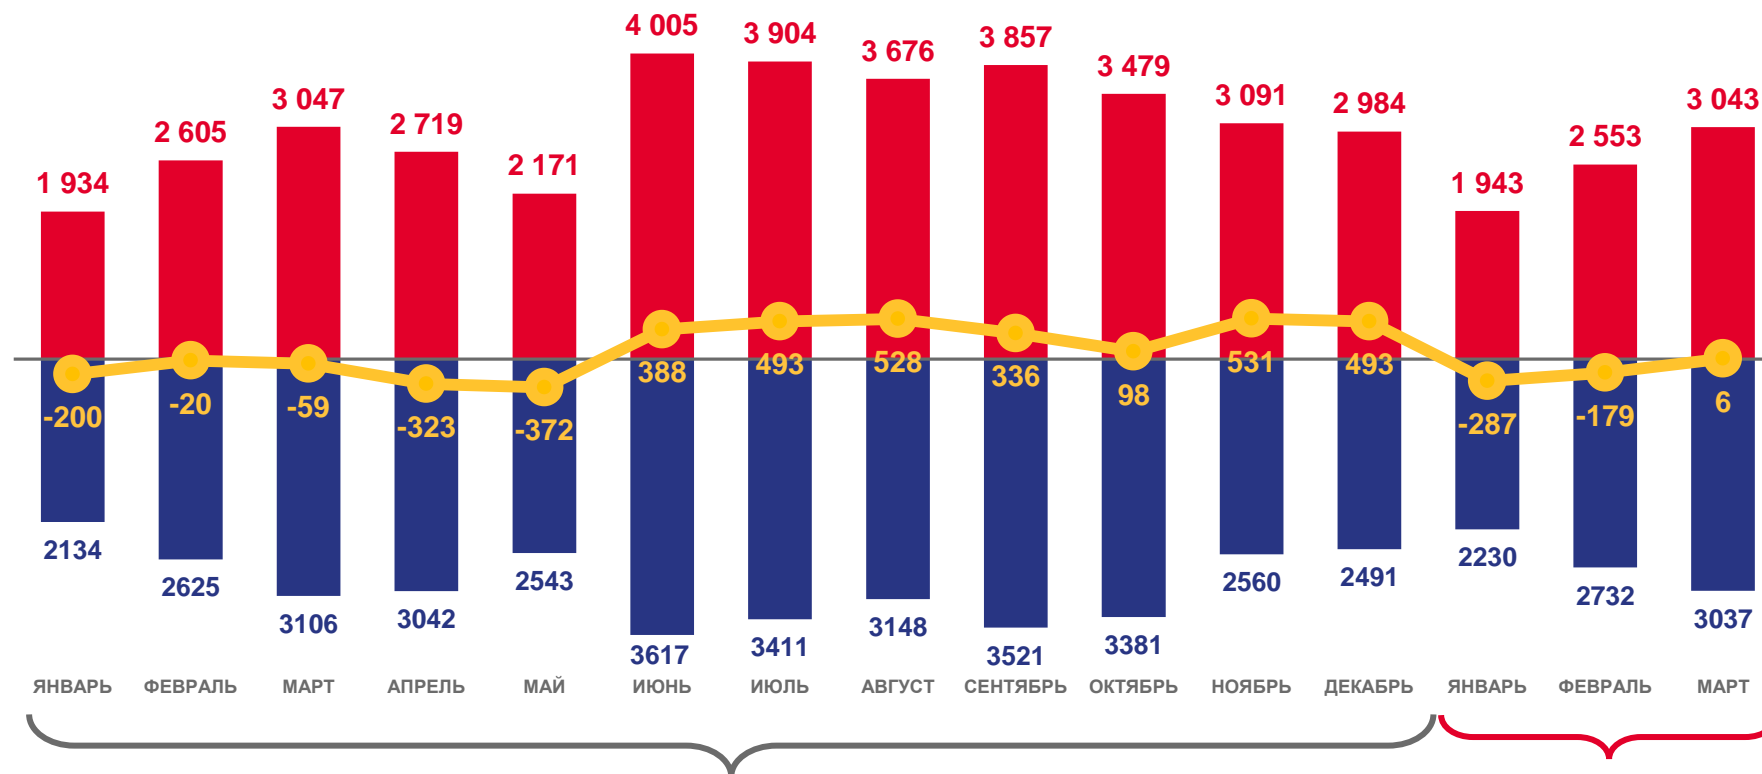

Миграционное движение населения

за март 2022 года *

- 01 ПОКАЗАТЕЛИ МИГРАЦИОННОГО ПРИРОСТА НАСЕЛЕНИЯ
- 02 ПОКАЗАТЕЛИ ПРИБЫВШИХ
- 03 ПОКАЗАТЕЛИ ВЫБЫВШИХ

* Ежемесячные данные оперативной статистики

МИГРАЦИОННОЕ ДВИЖЕНИЕ НАСЕЛЕНИЯ

ЧЕЛОВЕК

2022 ГОД

I квартал 2022 года

ЧЕЛОВЕК

-460

В РАСЧЕТЕ
НА 10 000 ЧЕЛОВЕК

-15,2

Число прибывших

Число выбывших

Миграционный прирост (+), снижение (-)

ЧИСЛО ПРИБЫВШИХ ЗА I КВАРТАЛ 2022 ГОДА, ЧЕЛОВЕК

Тверская область

ЧИСЛО ВЫБЫВШИХ

ЗА I КВАРТАЛ 2022 ГОДА, ЧЕЛОВЕК

Тверская область

1 740 в страны СНГ

236 в другие
зарубежные страны

1 976

6 023

3 012 в Тверскую область
ВНУТРИОБЛАСТНАЯ

3 011 в другие регионы РФ,
МЕЖОБЛАСТНАЯ

- Миграция в пределах России
- Международная миграция